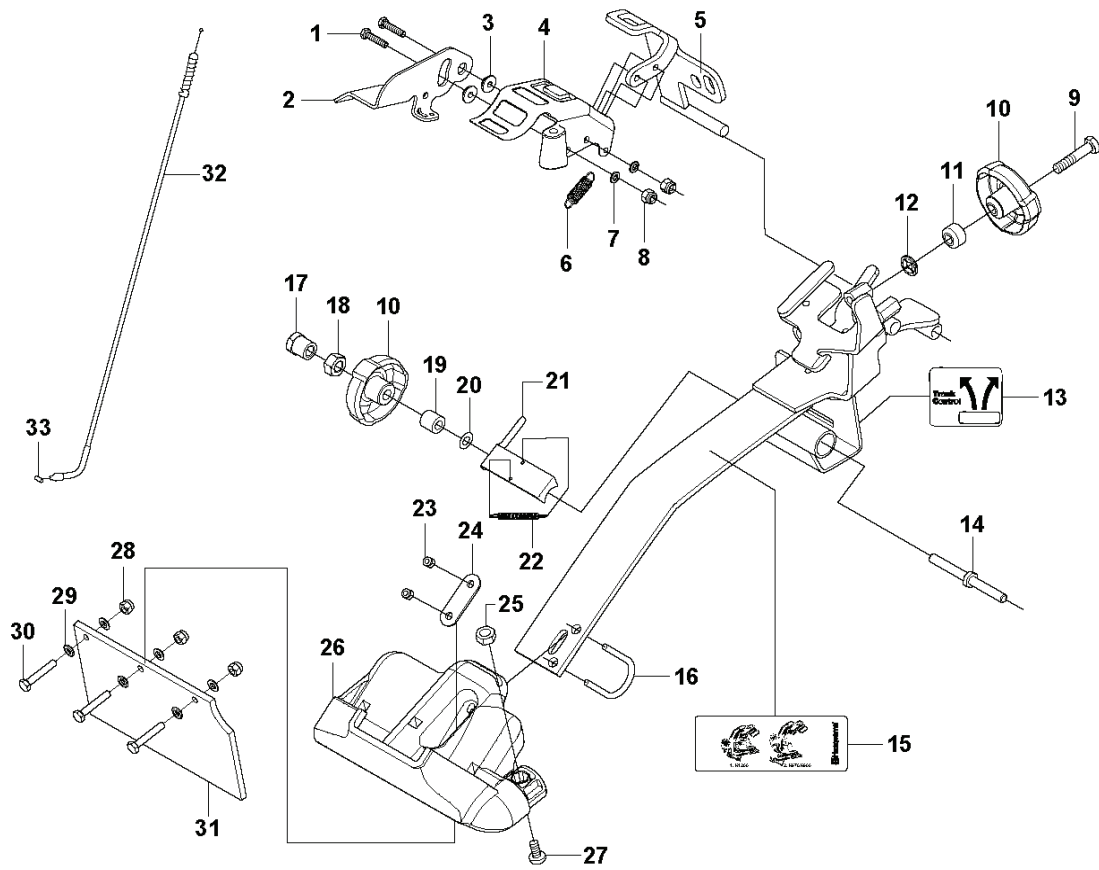

C KV 9/12
HOLDER ASSY

PXM_REF	PXM_PARTNO	DESCRIPTION	PXM_REMARK	QTY.
1	725233171	SCREW EHHM		2
2	574334401	LEVER		2
3	574874501	SLEEVE		2
4	574334701	RETAINER		2
5	599467502	TBD		2
6	506108302	SPRING		2
7	734114601	WASHER		2
8	732251401	HEXAGON LOCKING NUT		2
9	725246751	SCREW EHHM		2
10	504569301	TURNING KNOB		2
12	735585209	WASHER		1
13	504545701	STICKER		1
15	576028101	DECAL	K1270/K1260 & K970/ K960	1
15	576028102	DECAL	K1270 II & K970/960	1
16	544962901	SHACKLE		1
17	544982701	NUT		1
18	731231801	HEXAGON NUT		1
19	544925501	SPACING SLEEVE		1
20	737381401	SPRING		2
21	510142301	POINTER		1
22	505456001	SPRING		1
23	732251401	HEXAGON LOCKING NUT		2
24	504729201	SHEET		1
25	731231801	HEXAGON NUT		1
26	504729101	HOLDER		1
27	725245771	SCREW EHHM		1
28	732251601	HEXAGON LOCKING NUT		3
29	734115201	WASHER		6
30	725237671	SCREW EHHM		3
31	504729401	FENDER		1
32	576211301	WIRE		1
33	576126401	NIPPLE		1