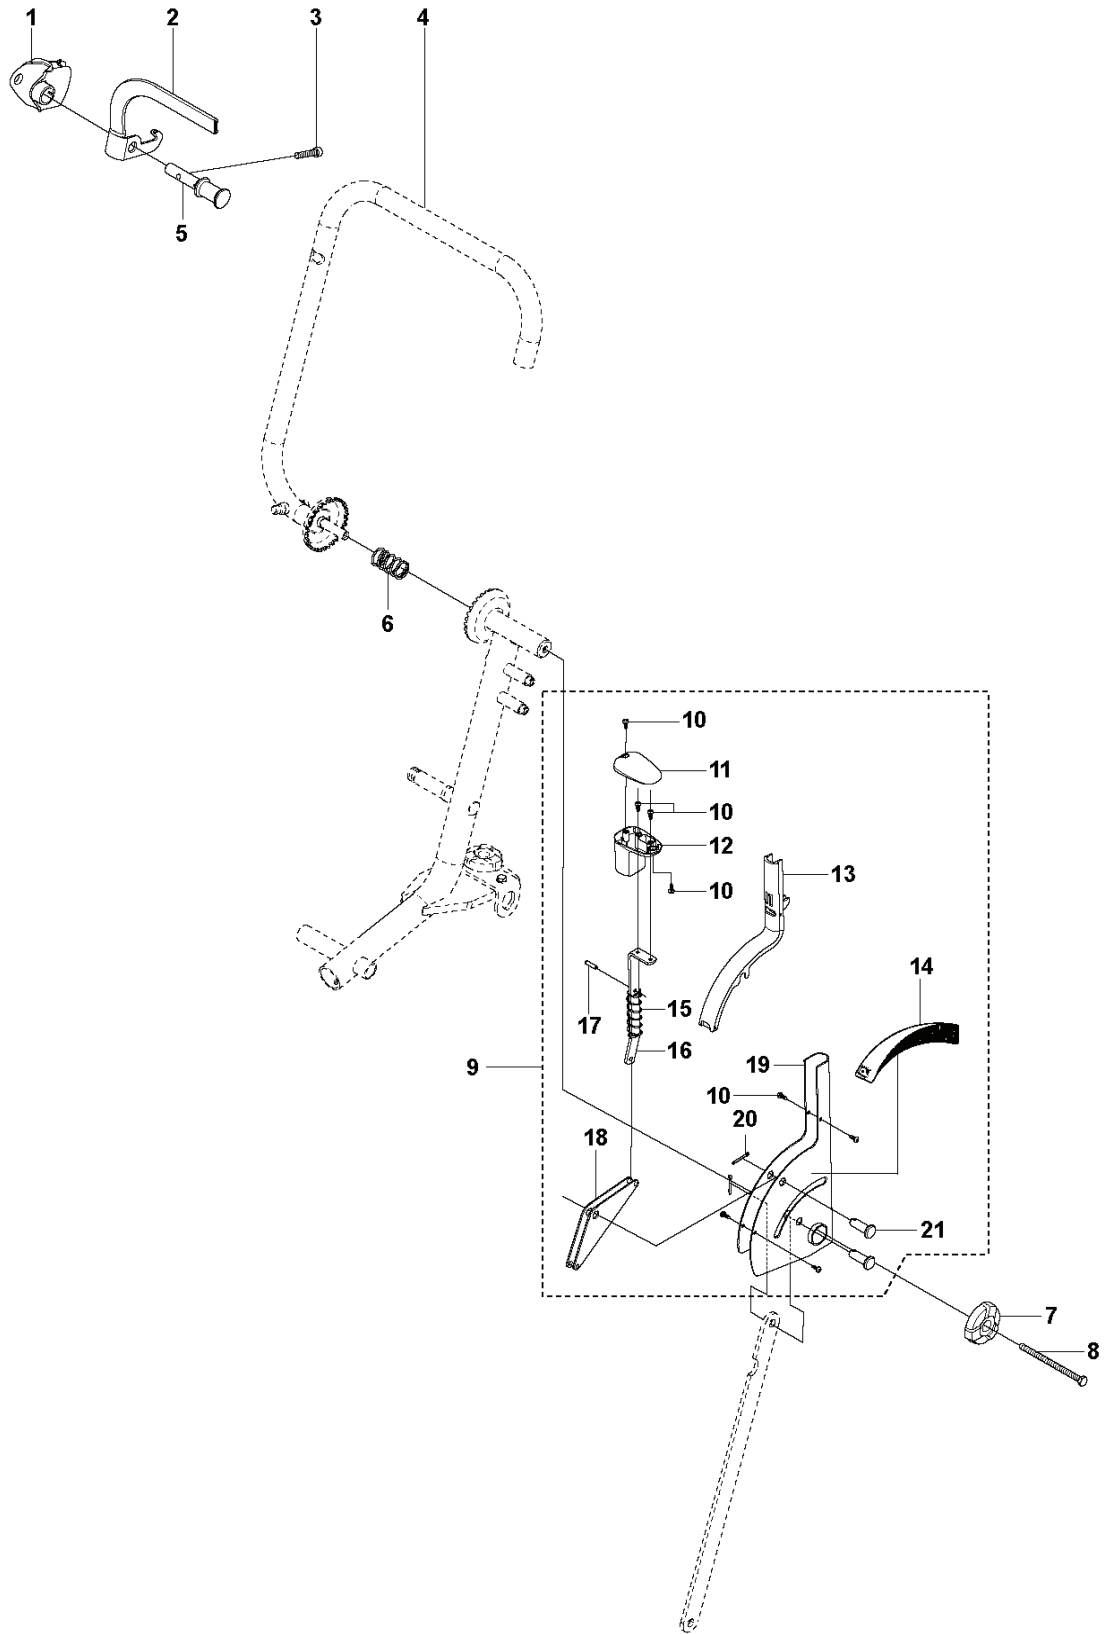

SPARE PARTS CATALOGUE
: HUSQVARNA CONSTRUCTION

Spare Parts List

SPARE PARTS LIST

A KV 9/12
FRAME

PXM_REF	PXM_PARTNO	DESCRIPTION	PXM_REMARK	QTY.
1	725536801	SCREW IHSCM		3
2	501321201	WASHER		2
3	590726701	WHEEL		2
4	544919401	SHAFT		1
5	542139769	SCREW		1
6	504595701	STOP WASHER		1
7	544919901	SHEET		1
8	544962601	SPACING SLEEVE		1
9	725537001	SCREW IHSCM		1
10	503200045	SCREW EHHFM		5
11	505456101	SCREW		1
12	504569301	TURNING KNOB		1
13	734116541	WASHER		2
14	501321301	BRACKET		1
15	502465101	O-RING		2
16	544923902	ROD		1
17	504581101	WASHER		1
18	501019601	O-RING		2
19	504581001	CUP		2
20	506497301	PLATE		1
21	593959001	WHEEL		1
22	575332001	WHEEL KIT		1
23	501019801	SPRING PIN		1
24	544922701	COVER LID		1
25	585595005	KNOB		1 27
26	734116301	WASHER		1 27
27	506306601	RETAINER		1
28	506307001	CLAMP		1 27
29	582294001	BUFFER	Qty in package: 4 pieces	1 27

B KV 9/12
HANDLE & CONTROLS

PXM_REF	PXM_PARTNO	DESCRIPTION	PXM_REMARK	QTY.	
1	544919701	COVER		1	
2	544953701	THROTTLE HANDLE ASSY		1	
3	725545901	SCREW IHSCM		1	
4	544953601	HANDLE		1	
5	544921101	SHAFT		1	
6	544981601	SPRING THROTTLE CONTROL		1	
7	504569301	TURNING KNOB		1	
8	725247551	SCREW EHHM		1	
9	544956902	LEVER		1	
10	729534201	SCREW CRPANT		8	9
11	544915301	KNOB		1	9
12	544915401	KNOB		1	9
13	544915501	COVER		1	9
14	504545601	STICKER		1	9
15	544982501	SPRING		1	9
16	544957101	ROD		1	9
17	721430826	SPRING PIN		1	9
18	502304201	PLATE		1	9
19	544957001	LEVER		1	9
20	721618201	LOCKING PIN		2	9
21	721851401	CLEVIS PIN		2	9