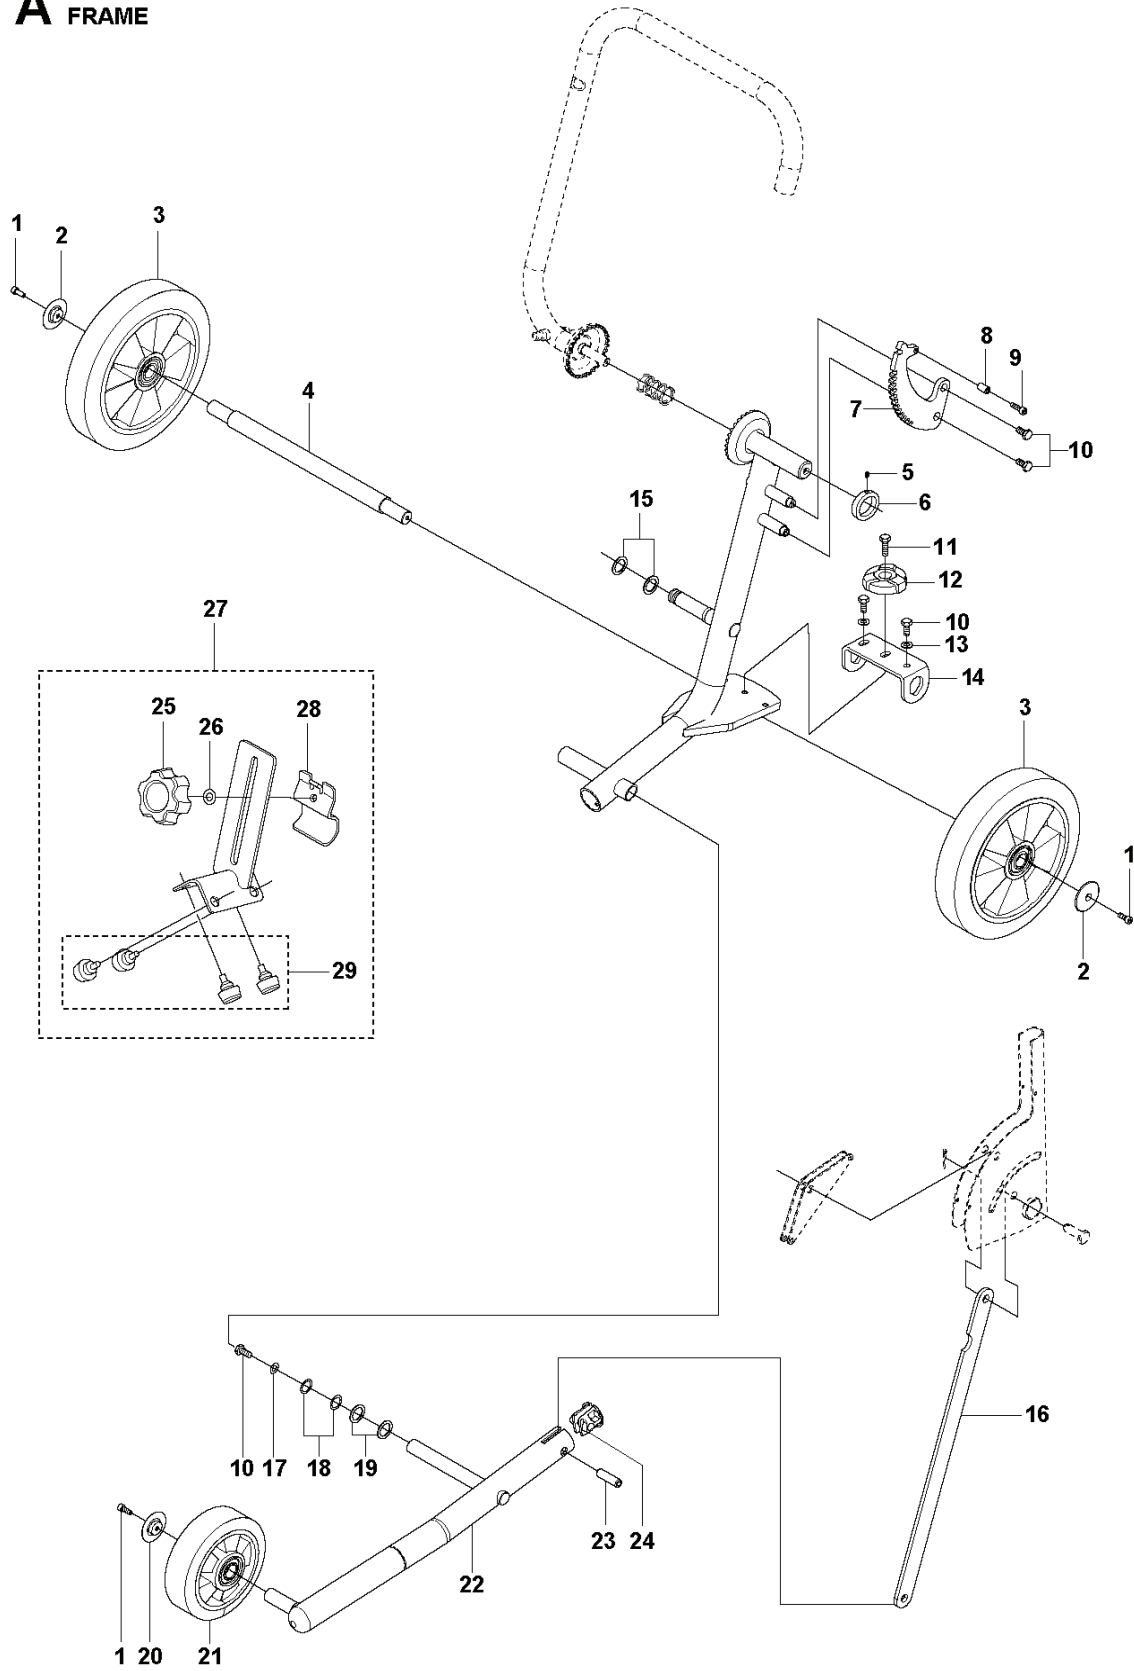

SPARE PARTS CATALOGUE
: HUSQVARNA CONSTRUCTION

Spare Parts List

SPARE PARTS LIST

A KV 9/12
FRAME

PXM_REF	PXM_PARTNO	DESCRIPTION	PXM_REMARK	QTY.
1	725536801	SCREW IHSCM		3
2	501321201	WASHER		2
3	590726701	WHEEL		2
4	544919401	SHAFT		1
5	542139769	SCREW		1
6	504595701	STOP WASHER		1
7	544919901	SHEET		1
8	544962601	SPACING SLEEVE		1
9	725537001	SCREW IHSCM		1
10	503200045	SCREW EHHFM		5
11	505456101	SCREW		1
12	504569301	TURNING KNOB		1
13	734116541	WASHER		2
14	501321301	BRACKET		1
15	502465101	O-RING		2
16	544923902	ROD		1
17	504581101	WASHER		1
18	501019601	O-RING		2
19	504581001	CUP		2
20	506497301	PLATE		1
21	593959001	WHEEL		1
22	575332001	WHEEL KIT		1
23	501019801	SPRING PIN		1
24	544922701	COVER LID		1
25	585595005	KNOB		1 27
26	734116301	WASHER		1 27
27	506306601	RETAINER		1
28	506307001	CLAMP		1 27
29	582294001	BUFFER	Qty in package: 4 pieces	1 27

B KV 9/12
HANDLE & CONTROLS

PXM_REF	PXM_PARTNO	DESCRIPTION	PXM_REMARK	QTY.	
1	544919701	COVER		1	
2	544953701	THROTTLE HANDLE ASSY		1	
3	725545901	SCREW IHSCM		1	
4	544953601	HANDLE		1	
5	544921101	SHAFT		1	
6	544981601	SPRING THROTTLE CONTROL		1	
7	504569301	TURNING KNOB		1	
8	725247551	SCREW EHHM		1	
9	544956902	LEVER		1	
10	729534201	SCREW CRPANT		8	9
11	544915301	KNOB		1	9
12	544915401	KNOB		1	9
13	544915501	COVER		1	9
14	504545601	STICKER		1	9
15	544982501	SPRING		1	9
16	544957101	ROD		1	9
17	721430826	SPRING PIN		1	9
18	502304201	PLATE		1	9
19	544957001	LEVER		1	9
20	721618201	LOCKING PIN		2	9
21	721851401	CLEVIS PIN		2	9